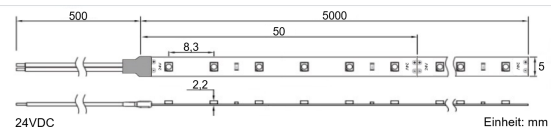

##### Preis:

39,90 €

Inhalt: 5 Lfd. Meter (7,98 € \* / 1 Lfd. Meter)

inkl. MwSt. zzgl. Versandkosten

<b>Farbmischung:</b>	einfarbig
<b>Farbtemperatur:</b>	3000K
<b>Betriebsspannung:</b>	24V DC
<b>Nennleistung pro Meter:</b>	9,6W/m
<b>Lichtstrom pro Meter:</b>	1040lm/m
<b>Nennstrom pro Meter:</b>	0,38A
<b>Schnittmarken:</b>	alle 50mm
<b>Energieeffizienzklasse:</b>	E
<b>Dimmbar:</b>	Ja
<b>Farbwiedergabe Ra:</b>	CRI >80
<b>LED Chip:</b>	SMD 3528
<b>Abstrahlwinkel:</b>	120°
<b>Schutzart:</b>	IP20
<b>Anschlüsse:</b>	2 x 50cm Kabel
<b>Abstand LED:</b>	8,3mm
<b>Biegeradius:</b>	30mm
<b>LEDs pro Meter:</b>	120
<b>Breite PCB:</b>	5mm
<b>Abmessungen:</b>	5000 x 5 x 2mm