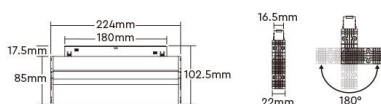

Produktdaten

Artikel-Nr.: 61383	Lichtausbeute pro Watt: 65lm/W
Leistung: 6W	Lichtstrom: 440lm
Betriebsspannung: 48V	CRI: >80
Betriebstemperatur: -10 ~ 40°C	Abstrahlwinkel: 24°
Farbtemperatur: 2700K ~ 6500K	Kontrolldistanz: 50m