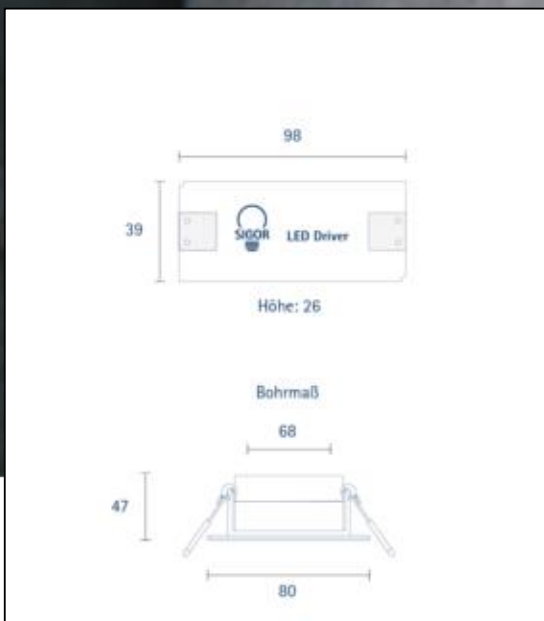

5774501

Einbauleuchte ARGENT 80mm weiss

Bedienungsanleitung:

<https://shop.sigor.de/media/pdf/5774501_manual.pdf>

Stand: 01.02.2022

Seite: 2