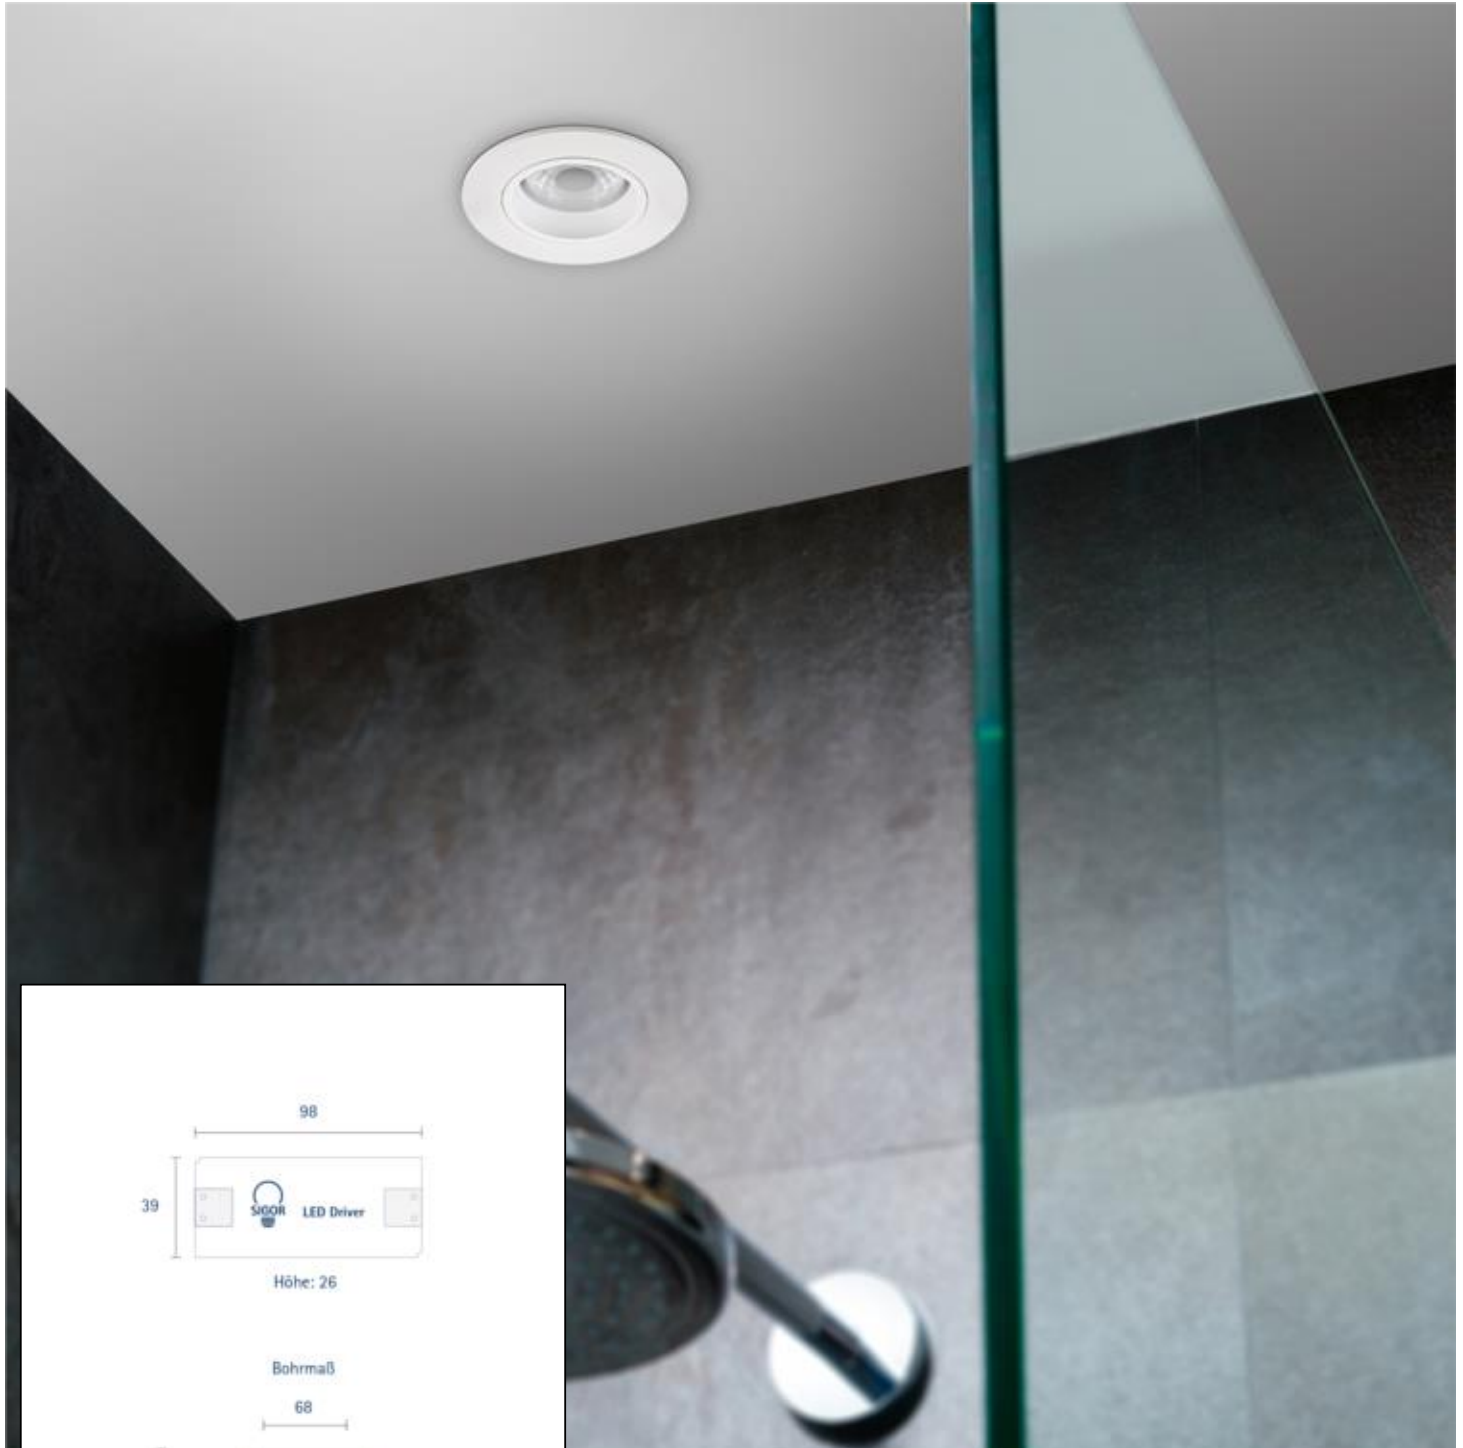

5774501

Einbauleuchte ARGENT 80mm weiss

Bedienungsanleitung:

<https://shop.sigor.de/media/pdf/5774501_manual.pdf>

Stand: 01.02.2022

Seite: 2