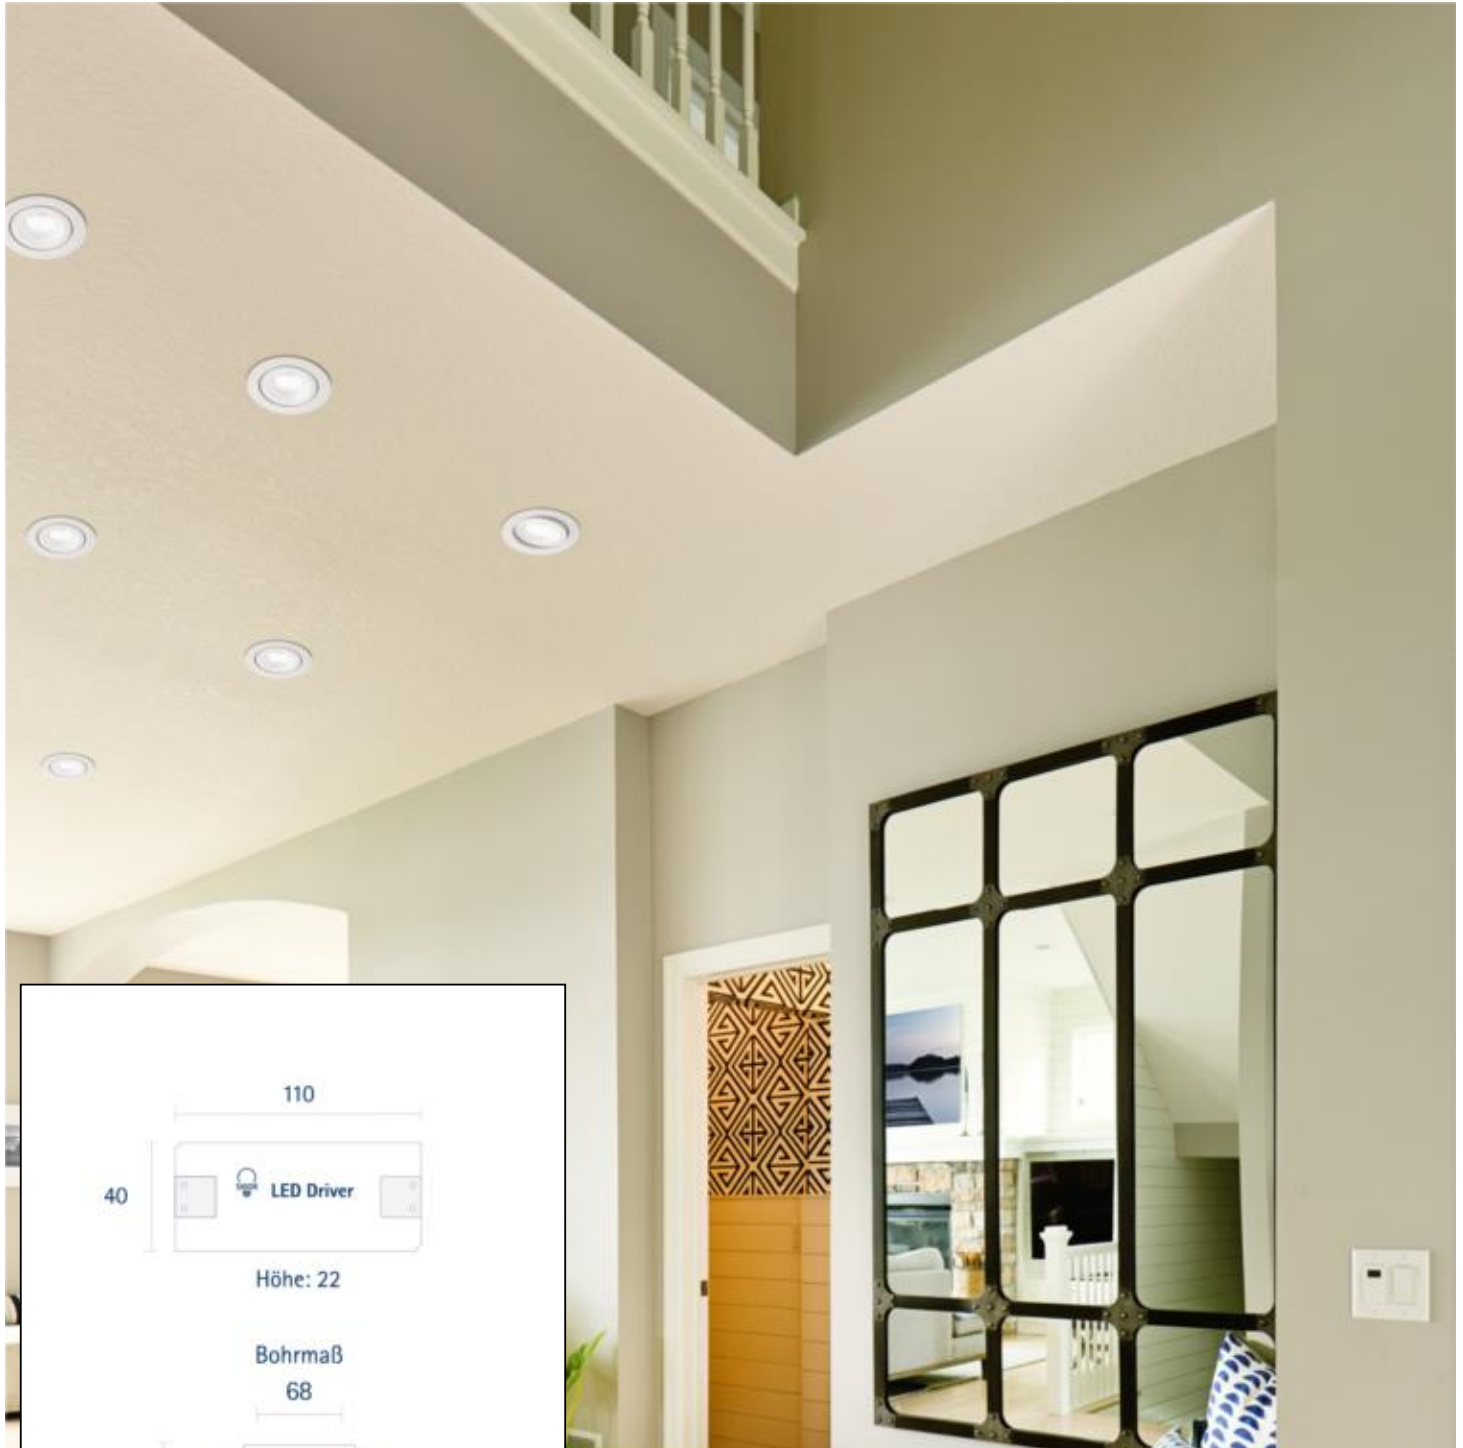

5423101

Einbauleuchte ARGENT FLAT 82mm weiss

Bedienungsanleitung:

<https://shop.sigor.de/media/pdf/5423101_manual.pdf>

Stand: 11.04.2022

Seite: 2