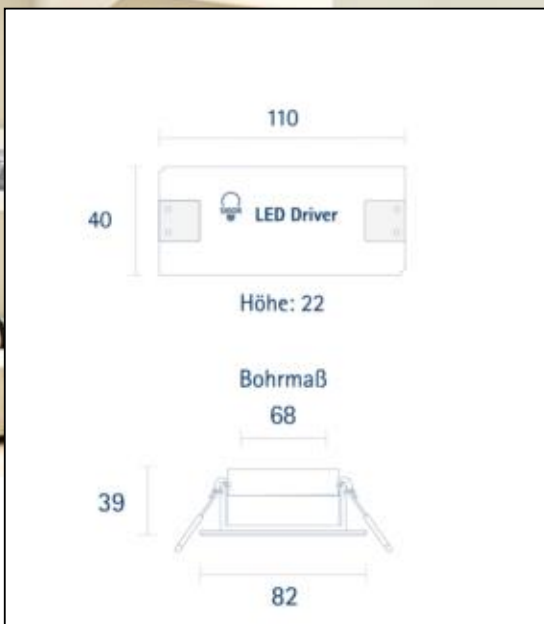

**SIGOR**  
5423101

A  
B  
C  
D  
E  
F  
G

In diesem Produkt befindet sich eine Lichtquelle der Energieeffizienzklasse **G**

Stand: 11.04.2022

Seite: 1

5423101

Einbauleuchte ARGENT FLAT 82mm weiss

**Bedienungsanleitung:**