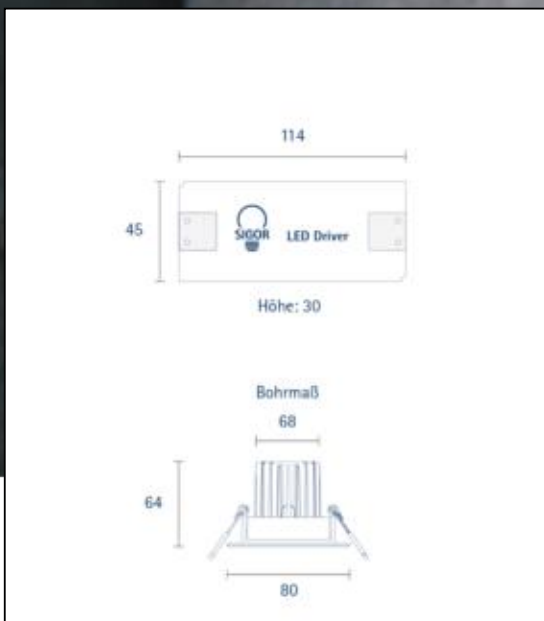

Dimmerempfehlung: [www.sigor.de/dimmerliste](http://www.sigor.de/dimmerliste)

670 lm	Nomineller Nutzlichtstrom
9,00 Watt	Leistungsaufnahme
3000 K	Farbtemperatur
Ra>93	Farbwiedergabe
<5 sdcn	Farbkonsistenz
36°	Abstrahlwinkel

Ø 50 h	Nennlebensdauer
L70B50	Messverfahren Lebensdauer
0.7	Lampenlichtstromerhalt am Ende der Nennlebensdauer

Stand: 01.02.2022

Seite: 1

5774701

Einbauleuchte ARGENT 80mm weiss

**Bedienungsanleitung:**

[https://shop.sigor.de/media/pdf/5774701\\_manual.pdf](https://shop.sigor.de/media/pdf/5774701_manual.pdf)