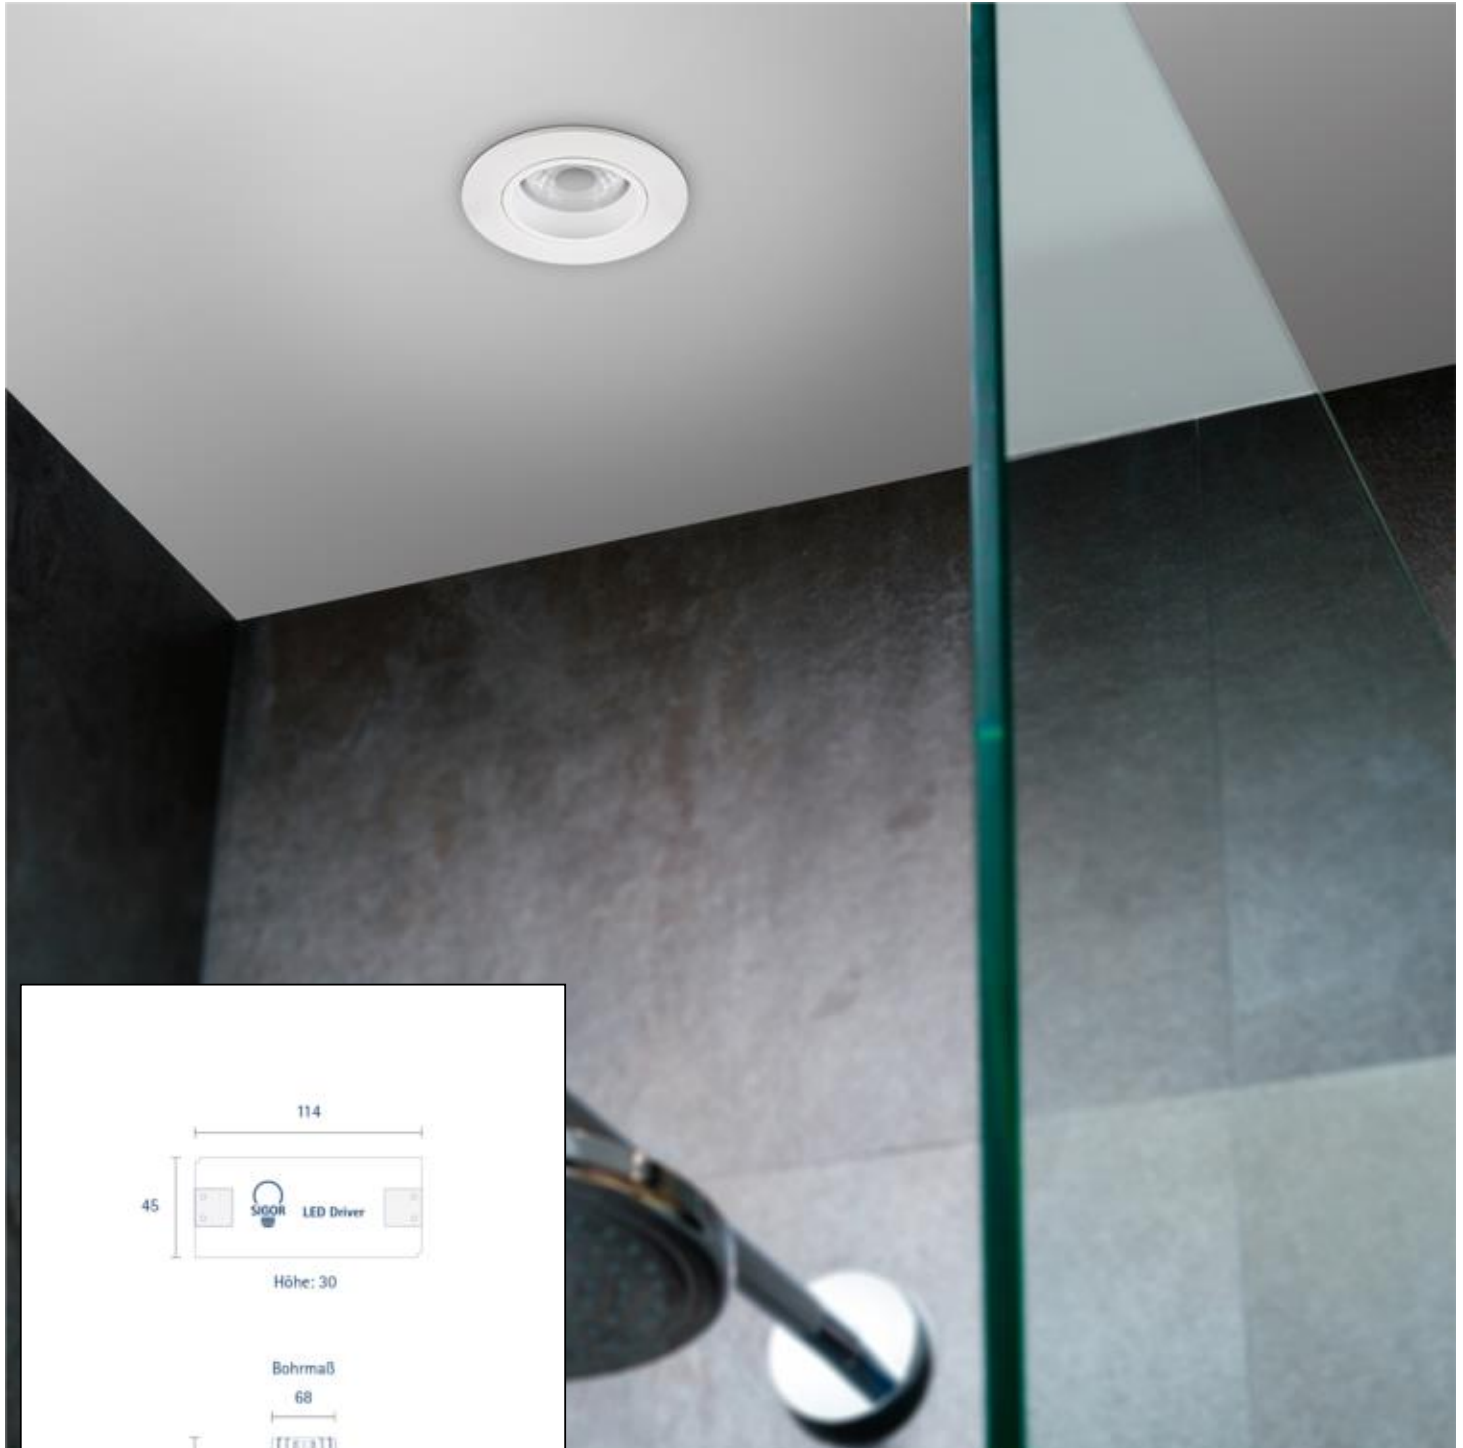

5774701

Einbauleuchte ARGENT 80mm weiss

Bedienungsanleitung:

<https://shop.sigor.de/media/pdf/5774701_manual.pdf>

Stand: 01.02.2022

Seite: 2