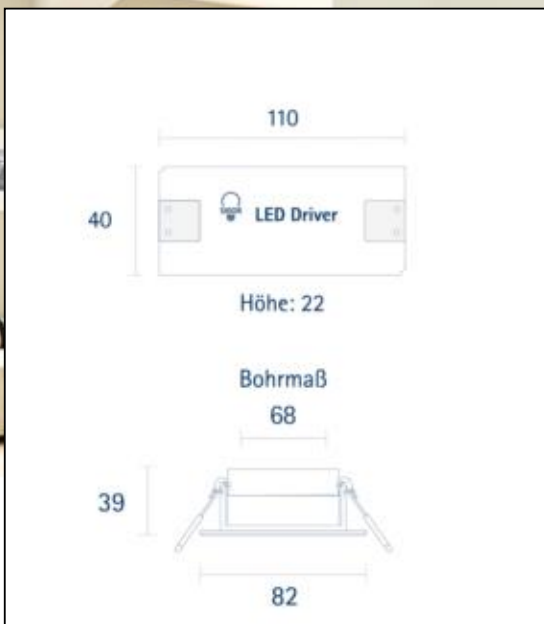

**SIGOR**  
5423001

In diesem Produkt befindet sich eine Lichtquelle der Energieeffizienzklasse **G**

Stand: 01.02.2022

Seite: 1

5423001

Einbauleuchte ARGENT FLAT 82mm weiss

**Bedienungsanleitung:**

[https://shop.sigor.de/media/pdf/5423001\\_manual.pdf](https://shop.sigor.de/media/pdf/5423001_manual.pdf)