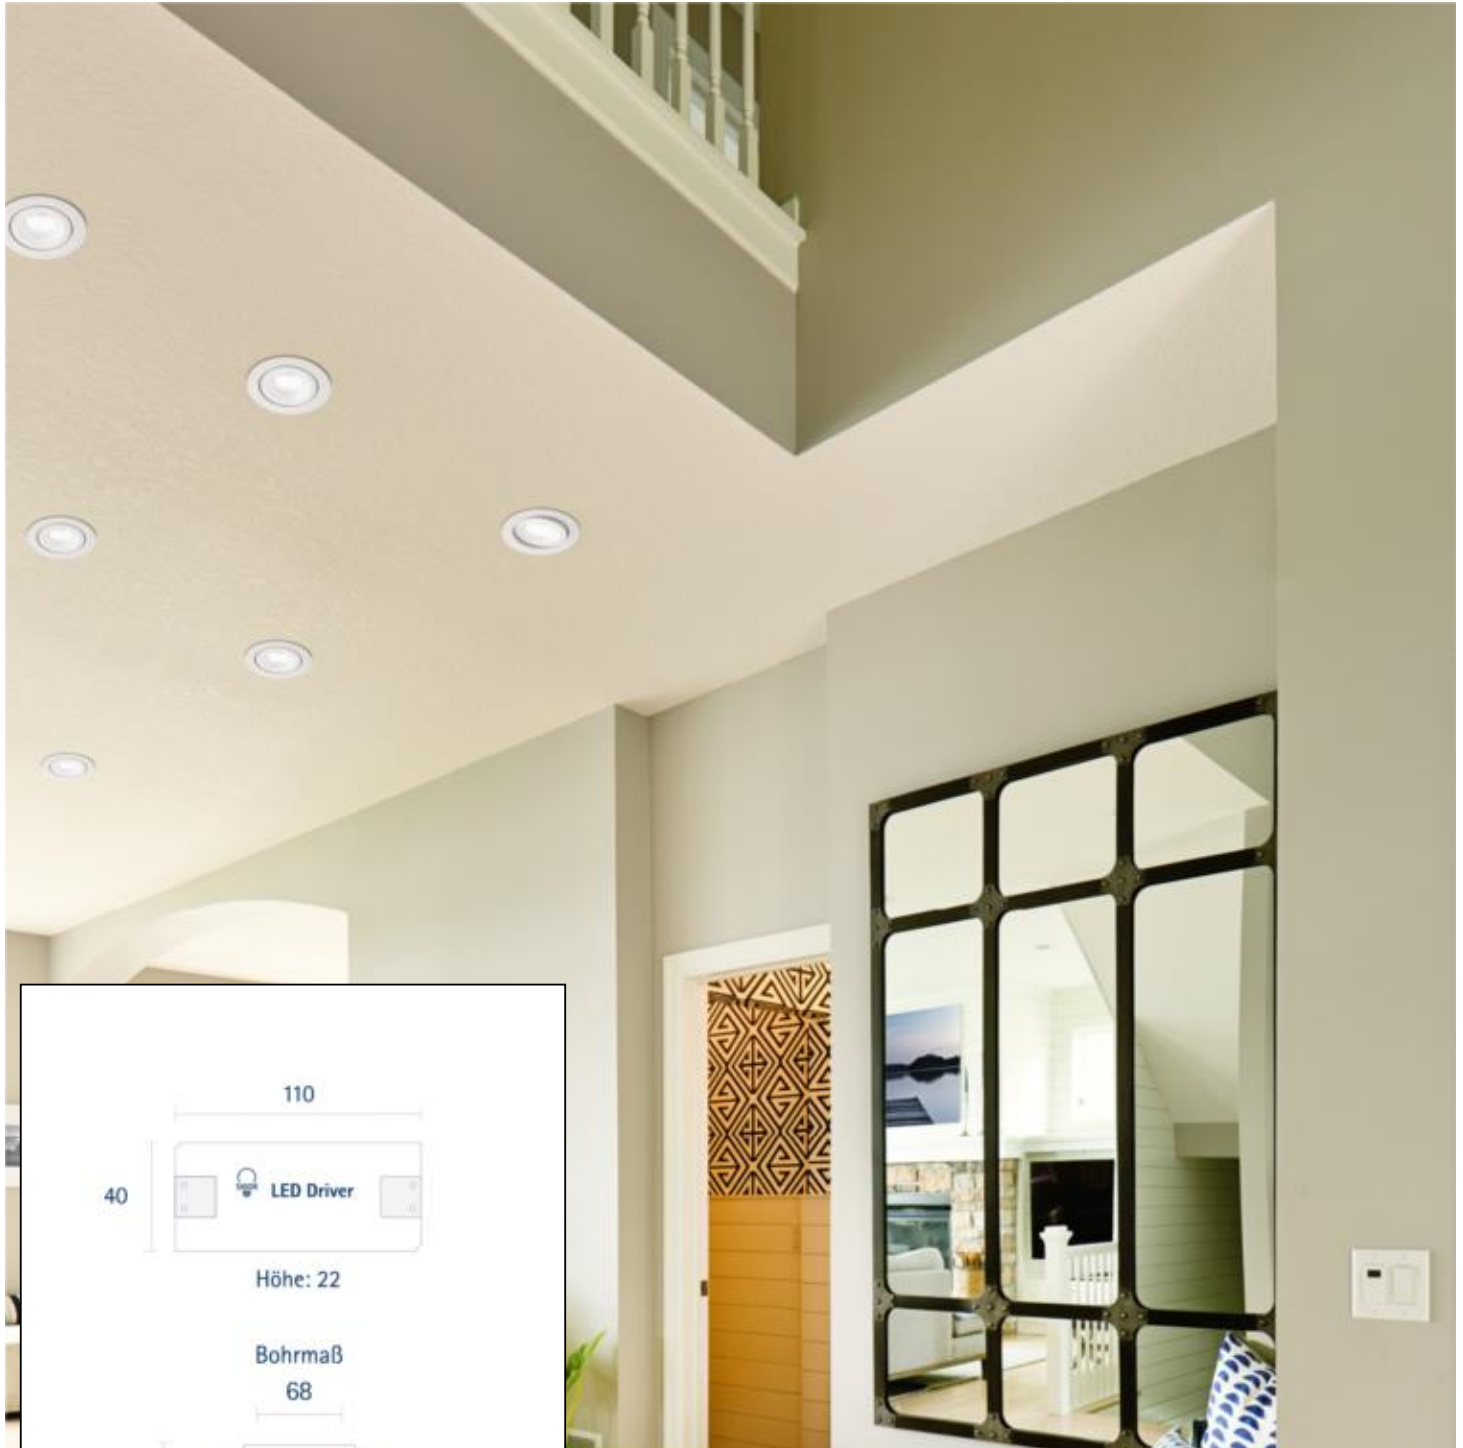

5423001

Einbauleuchte ARGENT FLAT 82mm weiss

Bedienungsanleitung:

<https://shop.sigor.de/media/pdf/5423001_manual.pdf>

Stand: 01.02.2022

Seite: 2