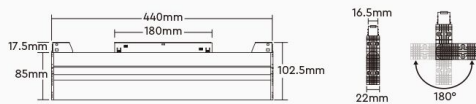

## Produktdaten

Artikel-Nr.: 61390	Lichtausbeute pro Watt: 75lm/W
Leistung: 20W	Lichtstrom: 1530lm
Betriebsspannung: 48V	CRI: >80
Betriebstemperatur: -10 ~ 40°C	Abstrahlwinkel: 24°
Farbtemperatur: 2700K ~ 6500K	Kontrolldistanz: 50m