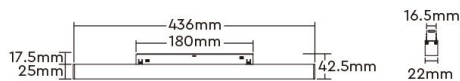

Parameters

Artikel-Nr.:	61382	61388
Leistung:	12W	20W
Typ:	RGB + CCT	CCT
Betriebsspannung:	48V	
Betriebstemperatur:	-10 ~ 40°C	
CRI:	>80	
Lichtausbeute pro Watt:	75lm/W	
Lichtstrom:	900lm	1530lm
Farbtemperatur:	2700K ~ 6500K	
Abstrahlwinkel:	24°	
Kontrolldistanz:	50m (auf offener Fläche)	