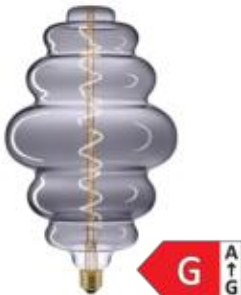

Datenblatt 6126501

6W Giant NEST titan E27 150lm 2200K dim

Dimmbar: ja

Unsere Giantlampen **NEST** in titan ist das designtechnische Highlight unter den dekorativen Leuchtmitteln. Die außergewöhnliche Kolbenform mit Glühwendel-Optik verleiht diesem Leuchtmittel einen erstklassigen Look. Sie ist mit der modernsten Filamenttechnologie der 5. Generation ausgestattet und weist somit eine hohe Dimmerkompatibilität auf. Ihre Farbwiedergabe mit einem RA-Wert von 90 lässt alles farbgetreu erstrahlen.

Dimmerempfehlung: www.sigor.de/dimmerliste

150 lm	Nomineller Nutzlichtstrom
6,00 Watt	Leistungsaufnahme
Watt	Leistungsaufnahme herkömmliche Lampe
2200 K	Farbtemperatur
Ra>90	Farbwiedergabe
<5 sdcms	Farbkonsistenz
360°	Abstrahlwinkel
E27	Sockel
Five floors tow	Außenkolben
TITAN	Ausführung
335 mm	Länge
335 mm	Durchmesser
IP20	Schutzklasse
-20° - 40°C	Einsatztemperatur
0.82	Leistungsfaktor
230 V AC	Betriebsspannung
50 Hz	Betriebsfrequenz
32 mA	Nennstrom
6 kWh/1000h	Energieverbrauch
<0,5 s	Anlaufzeit zum Erreichen von 60% des vollen Lichtstroms
<0,5 s	Zündzeit
Ø 25.000 h	Nennlebensdauer
L70B50	Messverfahren Lebensdauer
0.9	Lampenlichtstromerhalt am Ende der Nennlebensdauer