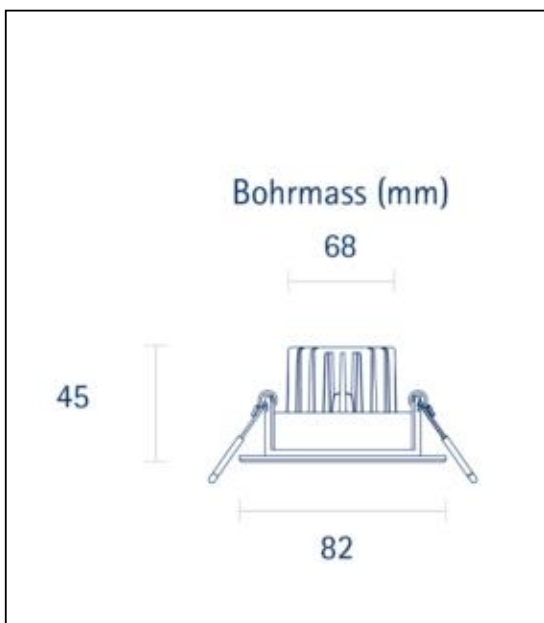

5426401

5W ARGENT Downlight Modul 340lm 2800-2000K 36° dim

Bedienungsanleitung:

<https://shop.sigor.de/media/pdf/5426401_manual.pdf>

Stand: 01.02.2022

Seite: 2

SIGOR Licht GmbH • Eichenhofer Weg 81 • 42279 Wuppertal
Telefon 0 23 39 - 12 61 - 0 • Telefax 0 23 39 - 12 61 61
info@sigor.de • www.sigor.de

Handelsregister HRB 19472
USt-IdNr.: DE 814574569
WEEE-Reg.-Nr.: DE 45242363

Geschäftsführer:
Michael Perterer
Robin Scheffel