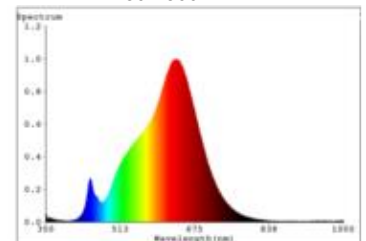

Ihre Farbwiedergabe mit einem RA-Wert von 95 entspricht dem Lichtspektrum der Sonne und lässt alles farbgetreu erstrahlen. Der niedrige Stromverbrauch der Filament wird durch die gute Energieeffizienzklasse bestätigt. Das Lumenpaket unsere Filament lässt sich mit einer 60W herkömmlichen Glühlampe vergleichen. Ihre klarer Glaskolben legt den Blick frei auf die ausgereifte Technik des Leuchtmittels.

Wenn Sie gerne wissen möchten mit welchen Dimmern dieses Produkt kompatibel ist, dann folgen Sie bitte dem Link zu den Testergebnissen aus unserer eigenen Werkstatt.

Dimmerempfehlung: www.sigor.de/dimmerliste

Dimmbar: Ja

806 lm	Nomineller Nutzlichtstrom
7,50 Watt	Leistungsaufnahme
60 Watt	Leistungsaufnahme herkömmliche Lampe
K	Farbtemperatur
Ra>95	Farbwiedergabe
sdc	Farbkonsistenz
°	Abstrahlwinkel
E27	Sockel
	Außenkolben
	Ausführung
108 mm	Länge
60 mm	Durchmesser
IP20	Schutzklasse
° - °C	Einsatztemperatur
	Leistungsfaktor
230 V AC	Betriebsspannung
50/60 Hz	Betriebsfrequenz
mA	Nennstrom
kWh/1000h	Energieverbrauch
<0,5 s	Anlaufzeit zum Erreichen von 60% des vollen Lichtstroms
s	Zündzeit
Ø 15.000 h	Nennlebensdauer
	Messverfahren Lebensdauer
	Lampenlichtstromerhalt am Ende der Nennlebensdauer

Spektrale Strahlungsverteilung im Bereich 180 - 800 nm